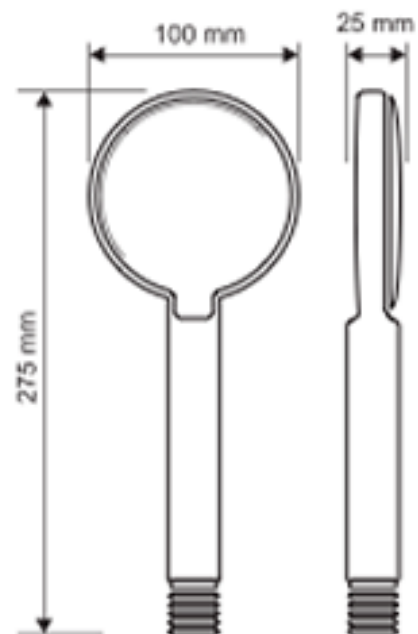

mono

one

Art. 5300  
Handshower One  
1 jet  
chrome

[Download PDF](#)